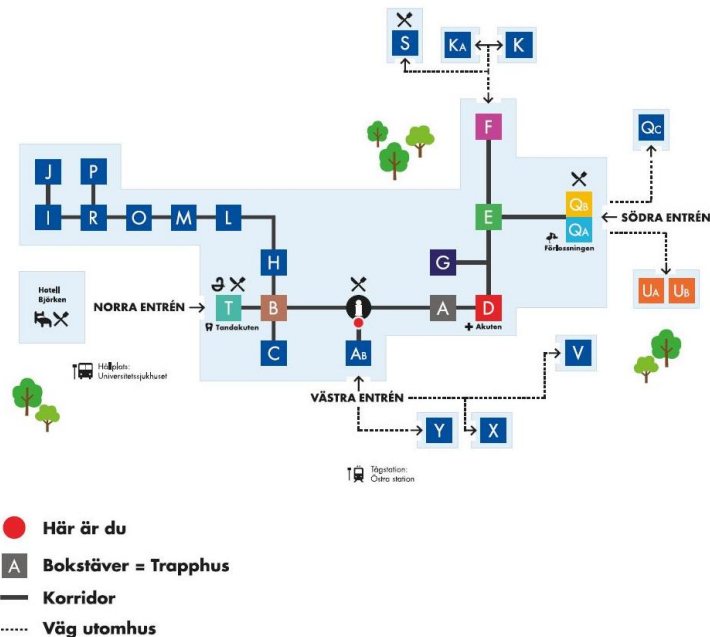

Källa: "Adresser i samhället – kommunernas roll"

Varför adresser utomhus?

Därför har gatunumreringen på Nus setts över.

Viktiga entréer som saknat adress har nu fått ett eget nummer.

Matsalsvägen har även bytt namn till Elsa Bolins gränd.

Hitta.se, Eniro, Google maps

Våra besökare kan via kartor hitta var de ska eller lämna en adress till en taxichaufför.

Polisen t ex kan knappa in adressen i sina system och hitta fram snabbare.

Hur hänger det här ihop med målpunktssystemet?

Fram till entrédörren hänvisas man till en gatuadress och sedan tar målpunktssystemet över.

Målpunktssystemet är ett inomhussystem som *inte* talar om för mig till vilken entré jag ska åka.

Idén är att man orienterar sig efter "målpunkter".

(en målpunkt är en knutpunkt där man, oftast, kan röra sig vertikalt i hissar eller trappor)

Källa: VLL fastigheter/invändig skyltning; allmänna föreskrifter

Hur hänger det ihop med målpunktssystemet? Exempel Akutmottagning